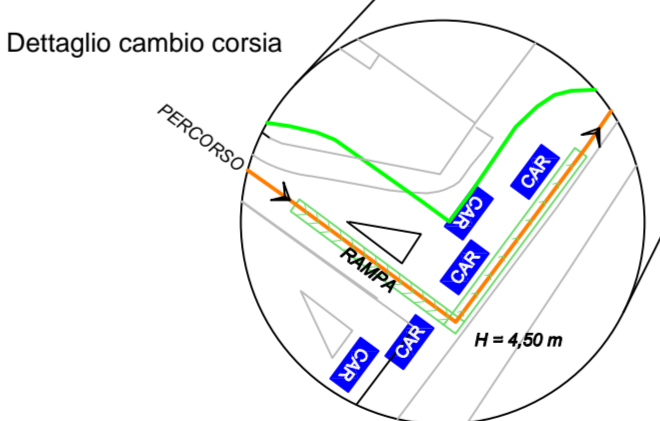

10 = R2

FINISH

HM = 21,097 Km

P.zza Nember

P.zza Marina

P.zza Aurora

P.zza Mazzini

P.zza Brescia

P.zza Trieste

P.zza Marconi

P.zza Manzoni

MARE

FARO

Legenda

- tracciato
- indicazione progressiva dei chilometri
- 5 = R1 punti di ristoro ogni 5 km
- 17,5 = S3 punti di spagnaggio ogni 5 km (da 7,5 km in poi)

km	Tempo	Quota	Pericolosità	W. Ristoro (km)
0	0:00	0	0	0
5	0:10	0	0	5
10	0:20	0	0	10
15	0:30	0	0	15
20	0:40	0	0	20
21,097	0:45	0	0	21,097

km	Tempo	Quota	Pericolosità	W. Ristoro (km)
5	0:10	0	0	5
10	0:20	0	0	10
15	0:30	0	0	15
20	0:40	0	0	20
21,097	0:45	0	0	21,097