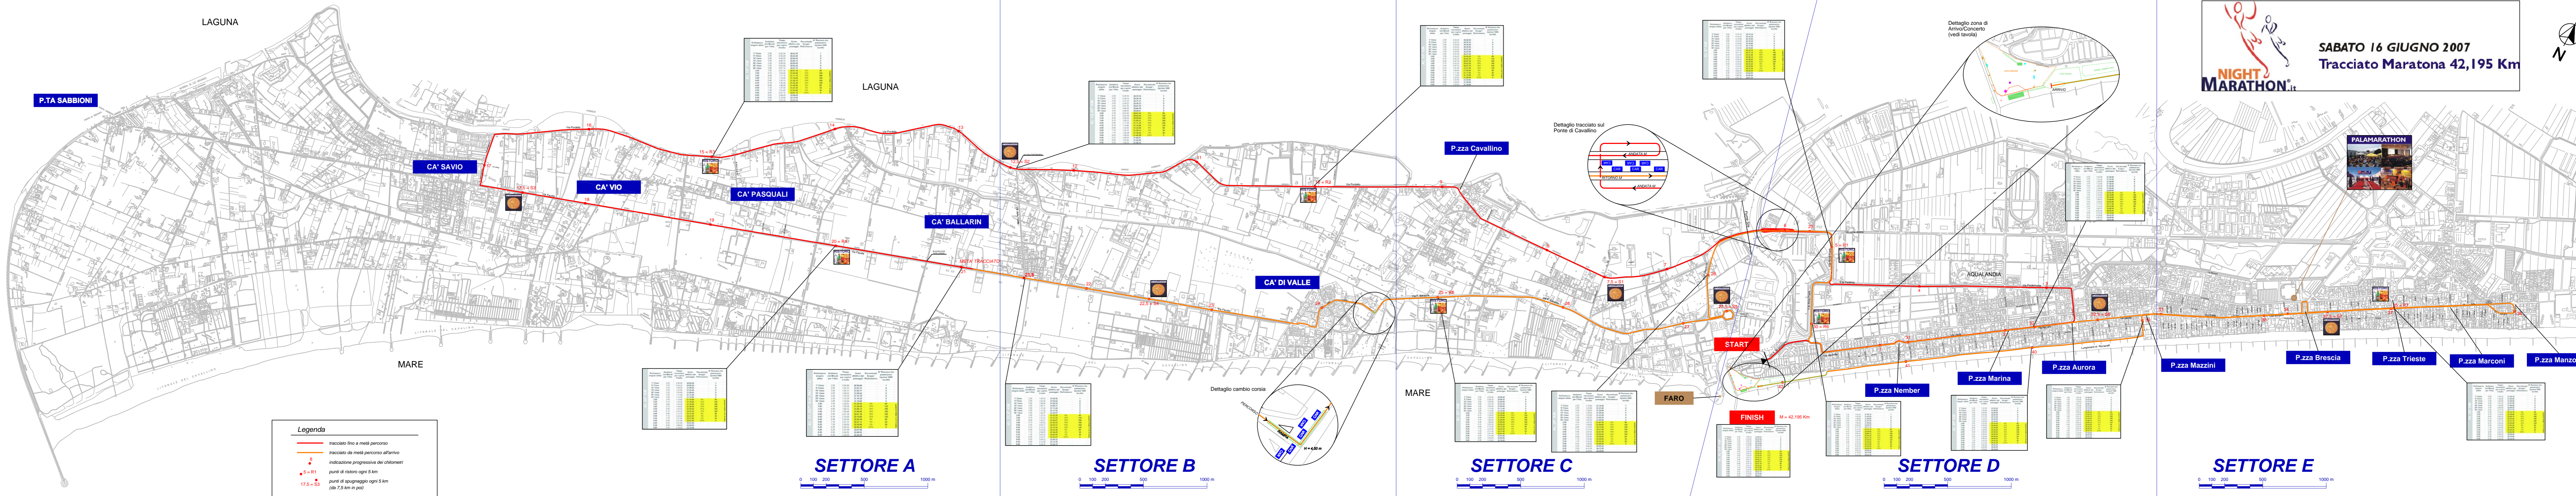

SABATO 16 GIUGNO 2007
Tracciato Maratona 42,195 Km

PALAMARATHON

Legenda

- tracciato fino a metà percorso
- tracciato da metà percorso all'arrivo
- 8 indicazione progressiva dei chilometri
- 5 = R1 punti di ristoro ogni 5 km
- 17.5 = S3 punti di spugnaggio ogni 5 km (da 7.5 km in poi)

SETTORE A

SETTORE B

SETTORE C

SETTORE D

SETTORE E

km	Indicazione	Località
0	START	FARO
1